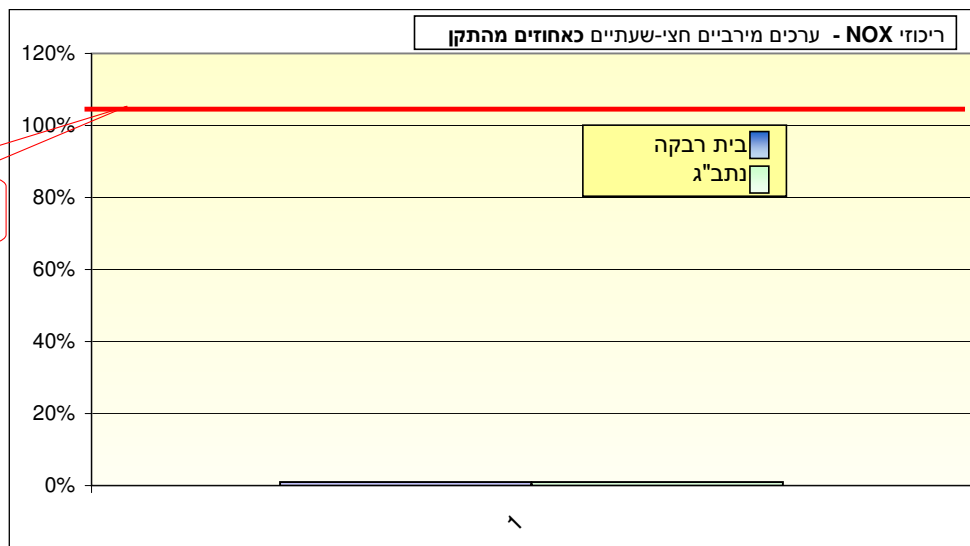

תקן הסף החצי-שעתי:
500 חל"ב