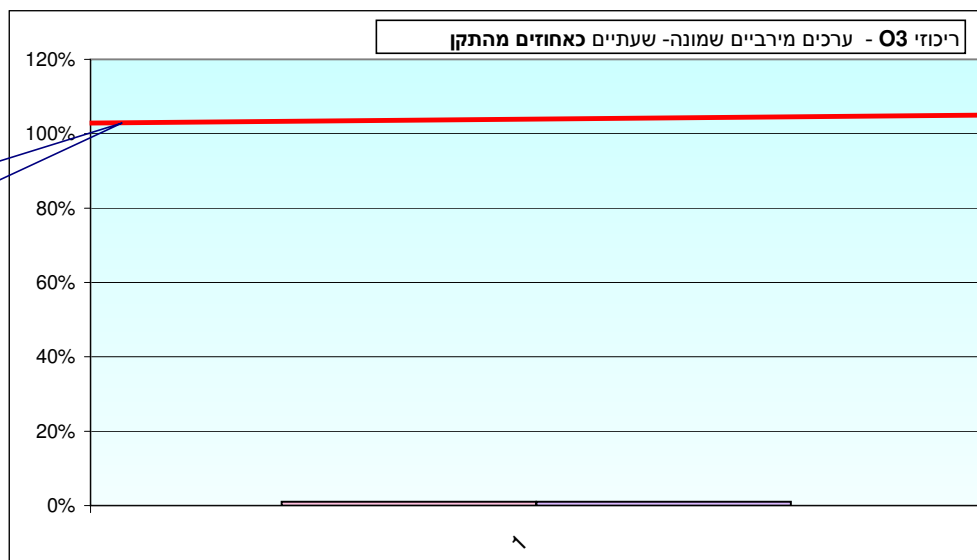

תקן הסף השמונה-שעתי:
81.5 חל"ב
לביליון