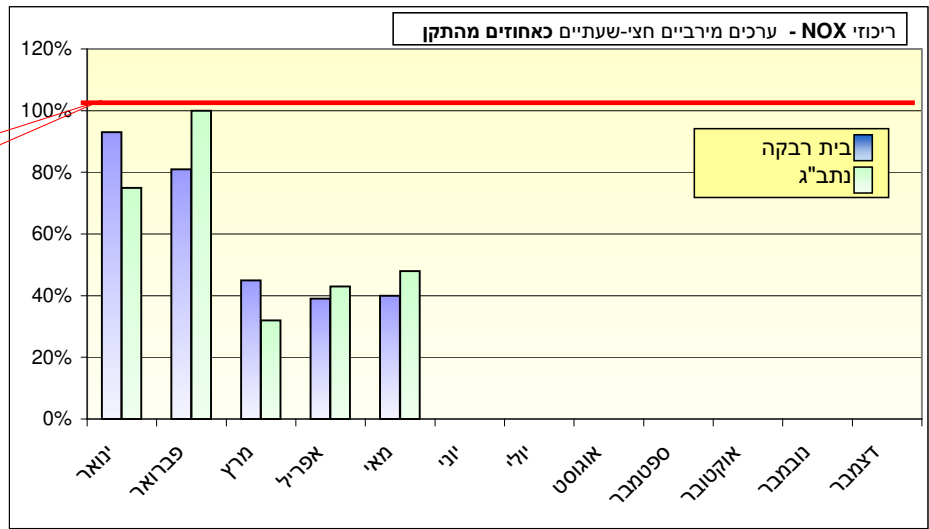

תקן חצי שעתי לתחמוצות חנקן: PPB 500		ריכוז חודשי - תחמוצות חנקן (NOx) אינטרוול: חצי-שעתי. יחידות: חל"ב (PPB)			
נתוני המערכת	ממוצע חודשי בערכי חל"ב	מספר החריגות מעל התקן	תאריך לריכוז המירבי	ריכוז מירבי כאחוז מהתקן	תחנת ניטור
89%	32	0	03/05/2009	40%	בית רבקה
97%	34	0	03/05/2009	48%	נתב"ג

תקן שמונה שעתי לאוזון: PPB 81.5		ריכוז חודשי - אוזון (O3) אינטרוול: 8 שעות. יחידות: חל"ב (PPB)			
נתוני המערכת	ממוצע חודשי בערכי חל"ב	מספר החריגות מעל התקן	תאריך לריכוז המירבי	ריכוז מירבי כאחוז מהתקן	תחנת ניטור
96%	29.2	0	06/05/2009	70%	בית רבקה
99%	28.6	0	06/05/2009	75%	נתב"ג

תקן יממתי לחלקיקים נשימים עדינים: 65 µg/m3		ריכוז חודשי - חלקיקים נשימים עדינים (PM2.5) אינטרוול: יממתי. יחידות: מיקרוגרם למטר מעוקב			
נתוני המערכת	ממוצע חודשי בערכי µg/m3	מספר החריגות מעל התקן	תאריך לריכוז המירבי	ריכוז מירבי כאחוז מהתקן	תחנת ניטור
93%	38	1	04/05/2009	177%	בית רבקה
100%	39	1	04/05/2009	226%	נתב"ג