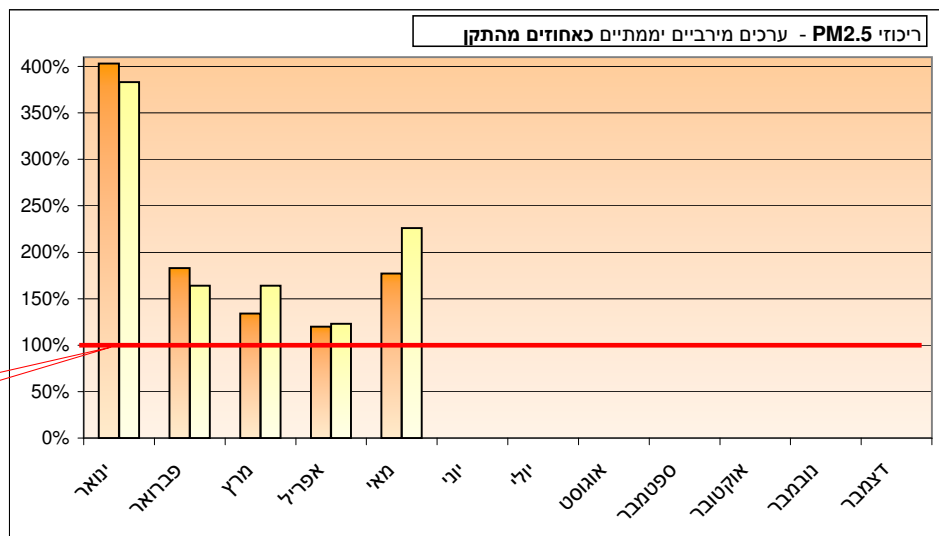

תקן הסף היממתי:
65 מק"ג/מ"ק