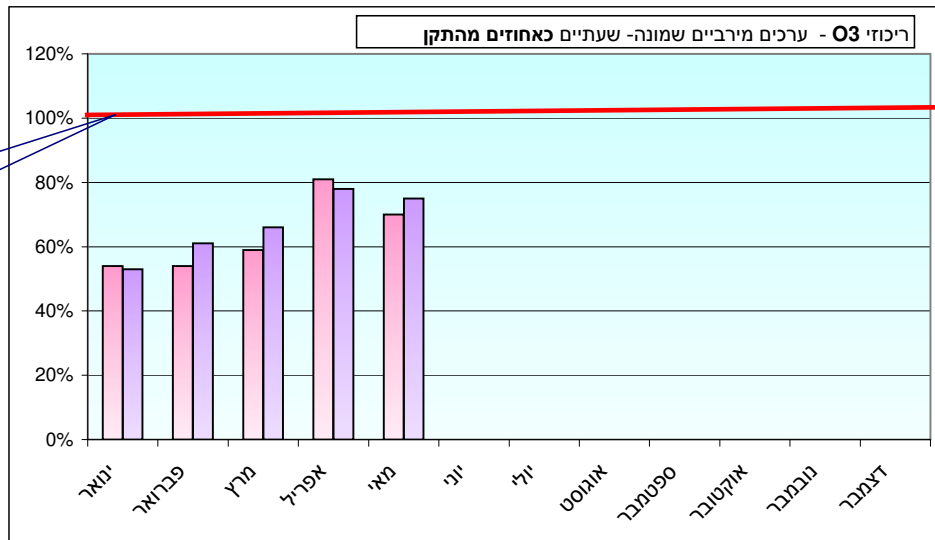

תקן הסף השמונה-שעתי:
81.5 חל"ב לביליון