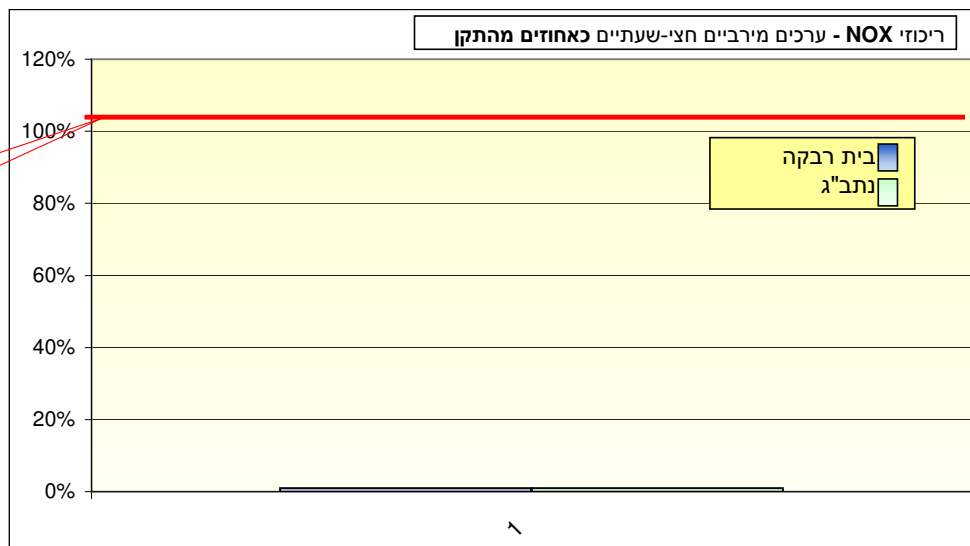

תקן הסף החצי-שעתי:
500 חל"ב