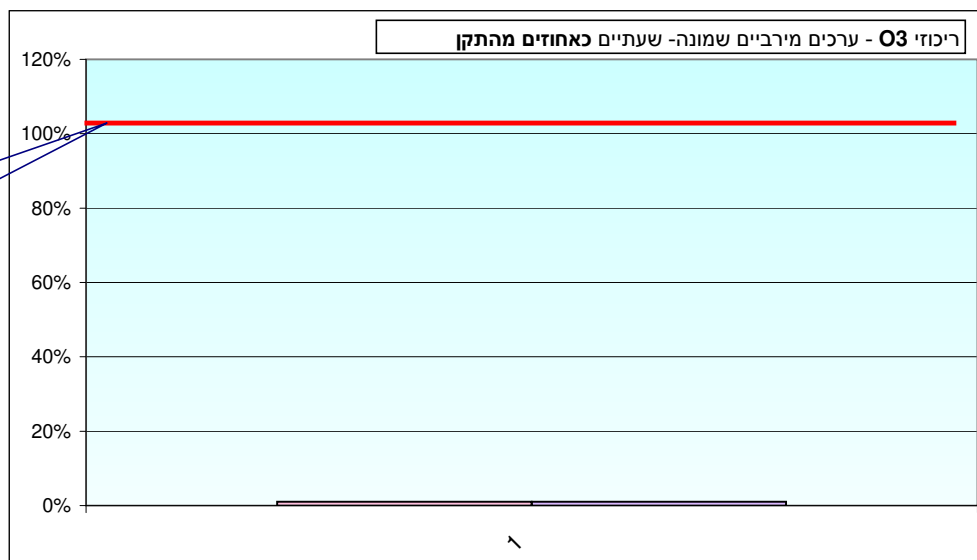

תקן הסף
השמונה שעתי:
81.5 חל"ב