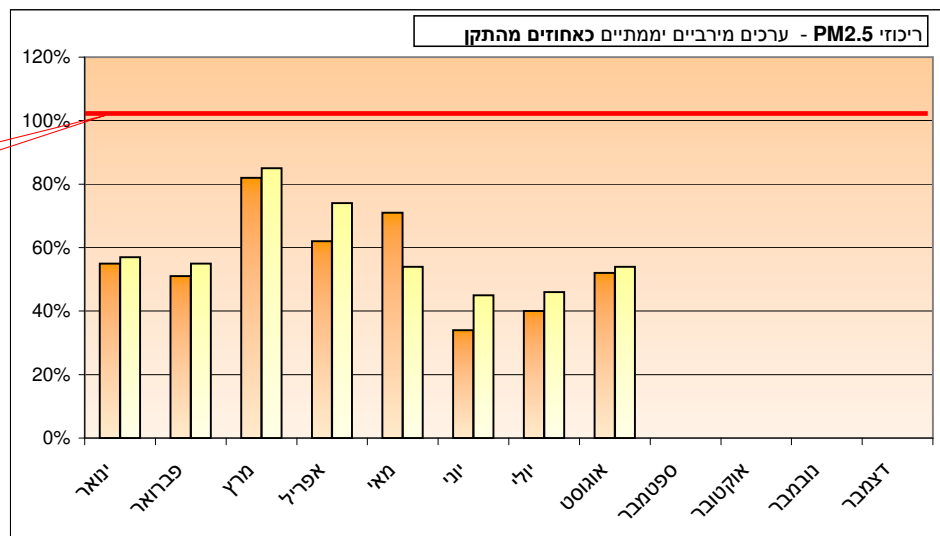

תקן הסף היממתי:
65 מק"ג/מ"ק