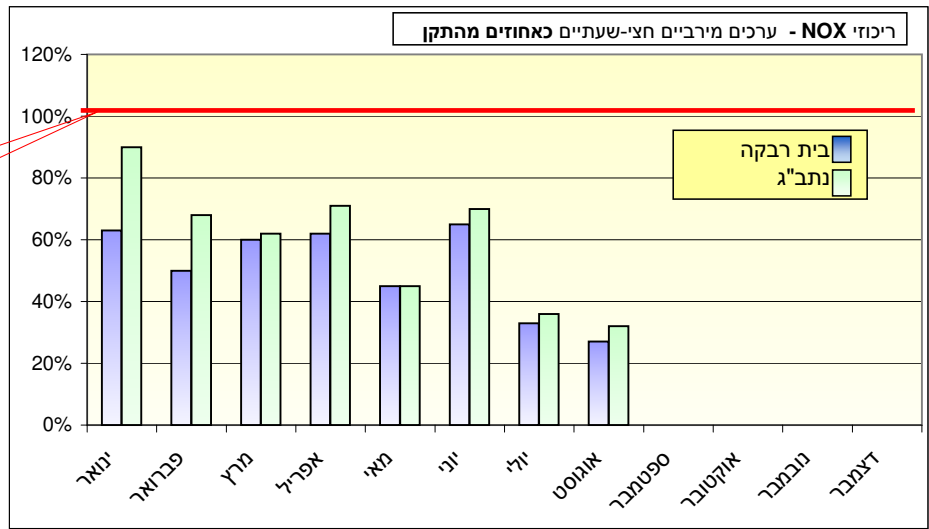

תקן חצי שעתי לתחמוצות חנקן: PPB 500		ריכוז חודשי - תחמוצות חנקן (NOx) אינטרוול: חצי-שעתי. יחידות: חל"ב (PPB)			
נתוני המערכת	ממוצע חודשי בערכי חל"ב	מספר החריגות מעל התקן	תאריך לריכוז המירבי	ריכוז מירבי כאחוז מהתקן	תחנת ניטור
96%	22	0	17/08/2008	27%	בית רבקה
98%	27	0	26/08/2008	32%	נתב"ג

תקן שמונה שעתי לאוזון: PPB 81.5		ריכוז חודשי - אוזון (O3) אינטרוול: 8 שעות. יחידות: חל"ב (PPB)			
נתוני המערכת	ממוצע חודשי בערכי חל"ב	מספר החריגות מעל התקן	תאריך לריכוז המירבי	ריכוז מירבי כאחוז מהתקן	תחנת ניטור
100%	30	0	16/08/2008	72%	בית רבקה
100%	30	0	08/08/2008	74%	נתב"ג

תקן יממתי לחלקיקים נשימים עדינים: 65 µg/m3		ריכוז חודשי - חלקיקים נשימים עדינים (PM2.5) אינטרוול: יממתי. יחידות: מיקרוגרם למטר מעוקב			
נתוני המערכת	ממוצע חודשי בערכי µg/m3	מספר החריגות מעל התקן	תאריך לריכוז המירבי	ריכוז מירבי כאחוז מהתקן	תחנת ניטור
100%	25	0	08/08/2008	52%	בית רבקה
100%	27	0	26/08/2008	54%	נתב"ג