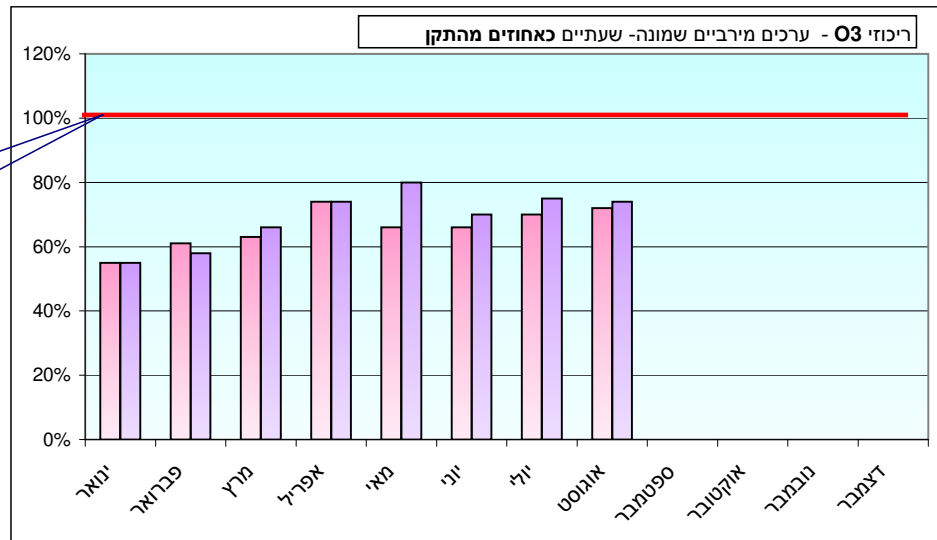

תקן הסף
השמונה שעתי:
81.5 חל"ב