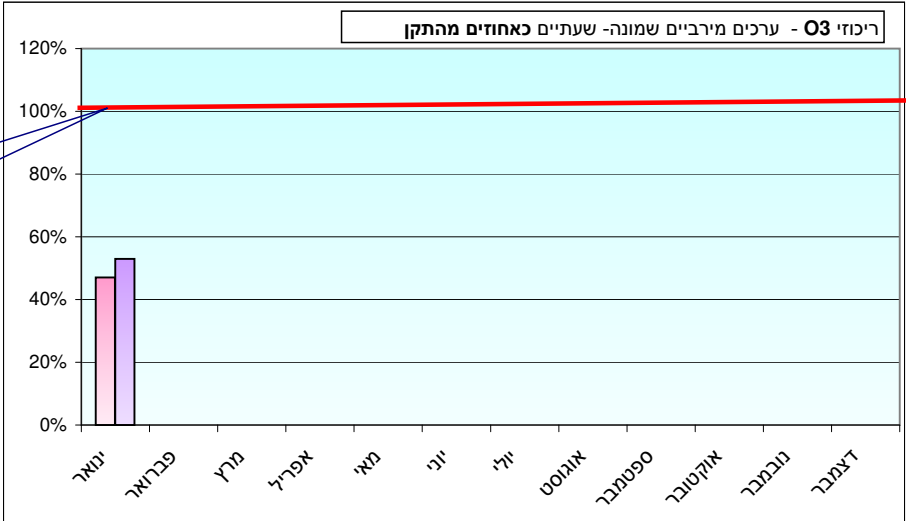

תקן הסף השמונה
שעתי: 81.5
חל"ב לבייליון