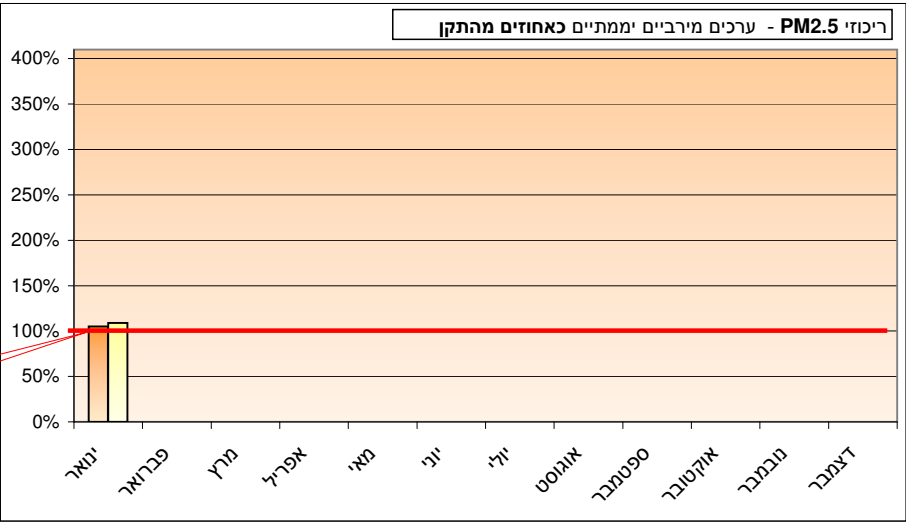

תקן הסף היממתי:
65 מק"ג/מ"ק