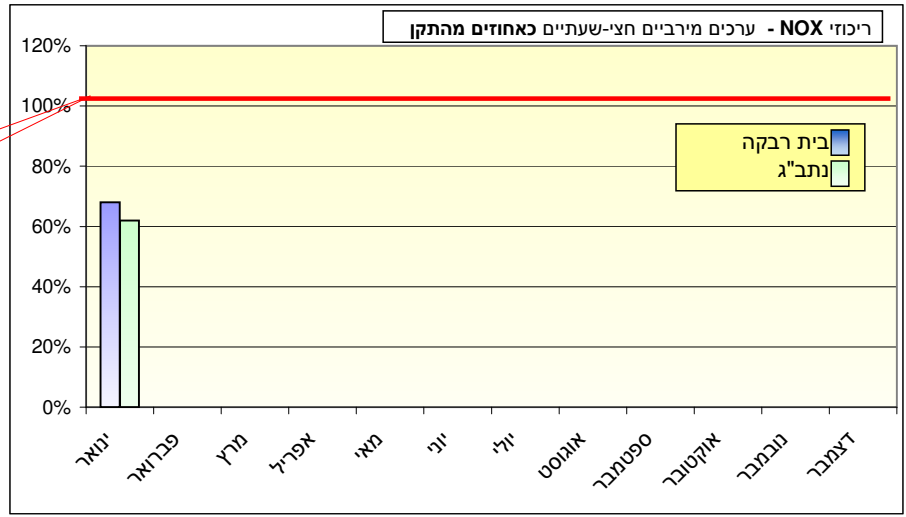

תקן הסף החצי-שעתי:
500 חל"ב