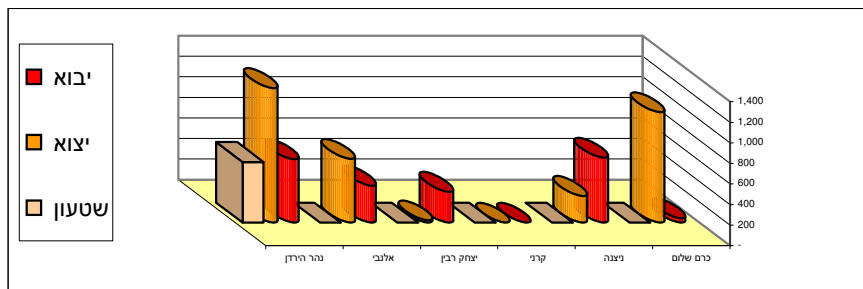

סה"כ יבוא:
1,949
סה"כ יצוא:
3,281
סה"כ שטעון:
590
סה"כ:
5,820