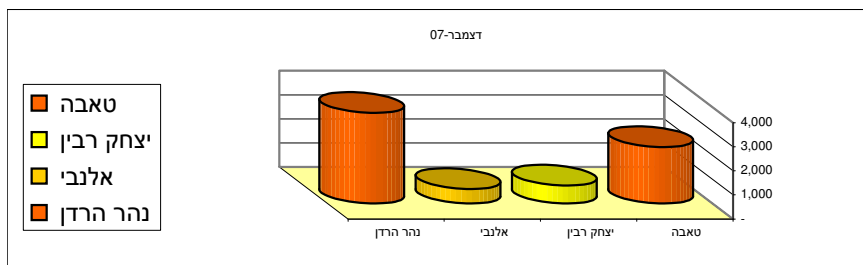

תנועת כלי רכב חודשית

שינוי ב-% 2006-2007	מצטבר 07	דצמבר-06	דצמבר-07	
150	36,297	938	2,344	טאבה
129	5,617	324	742	יצחק רבין
-12	8,310	681	600	אלנבי
55	36,895	2,424	3,758	נהר הרדן
70	87,119	4,367	7,444	סה"כ