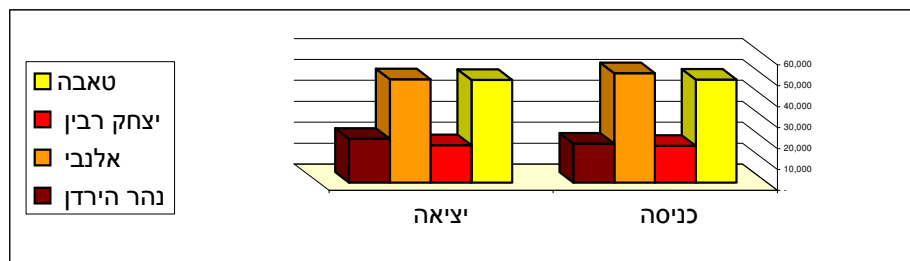

תנועת נוסעים חודשית
עפ"י התפלגות מגמות כניסה ויציאה

סה"כ	נהר הירדן	אלנבי	יצחק רבין	טאבה	
137,622	18,639	52,239	17,566	49,178	כניסה
137,281	20,945	49,381	17,880	49,075	יציאה
274,903	39,584	101,620	35,446	98,253	סה"כ