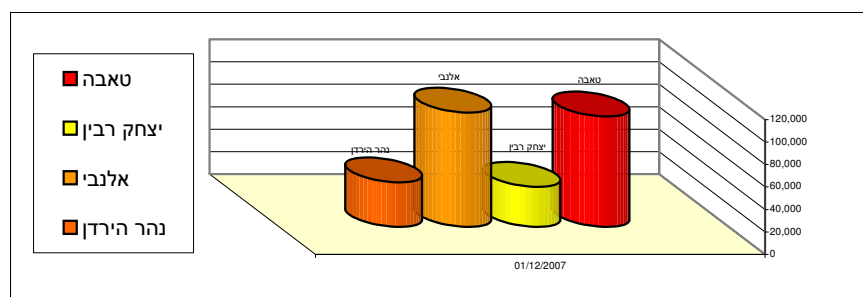

תנועת נוסעים חודשית

שינוי ב-% 2006-2007	מצטבר 07	דצמבר-06	דצמבר-07	
233	1,145,422	29,464	98,253	טאבה
114	313,771	16,525	35,446	יצחק רבין
50	1,278,729	67,925	101,620	אלנבי
59	446,374	24,882	39,584	נהר הירדן
98	3,184,296	138,796	274,903	סה"כ