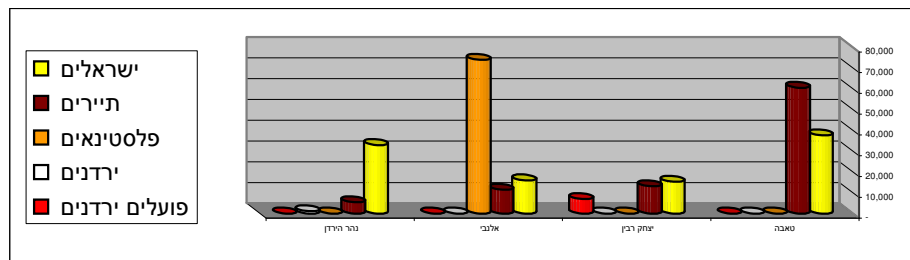

תנועת נוסעים חודשית עפ"י התפלגות אוכלוסייה

סה"כ	נהר הירדן	אלנבי	יצחק רבין	טאבה	
101,954	32,995	16,010	15,294	37,655	ישראלים
90,680	5,453	11,495	13,134	60,598	תיירים
74,115	-	74,115	-	-	פלסטינאים
1,136	1,136	-	-	-	ירדנים
7,018	-	-	7,018	-	פועלים ירדנים
274,903	39,584	101,620	35,446	98,253	סה"כ