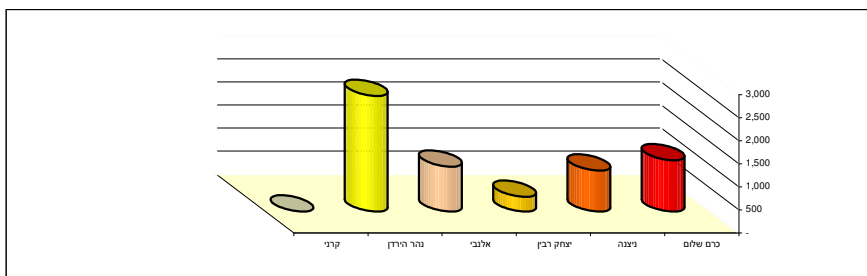

בחדש יוני 07, מסוף קרני היה פתוח מה-13 לחודש בלבד.
בחודשים יולי-דצמבר 07, מסוף קרני היה סגור במהלך כל החודש-לא היו תנועות

תנועת משאיות חודשי

המסוף	דצמבר-07	דצמבר-06	שינוי ב- %	מצטבר 2007	מצטבר 2006	שינוי ב- %
כרם שלום	1,116	25	4,364	4,193	673	523.0
ניצנה	891	968	-8	10,875	9,926	9.6
יצחק רבין	320	58	452	2,123	891	138.3
אלנבי	978	908	8	11,455	10,159	12.8
נהר הירדן	2,515	2,201	14	29,605	31,471	-5.9
קרני	-	7,981	-100	52,211	56,659	-7.9
סה"כ	5,820	12,141	-52	110,462	109,779	0.6

תנועת משאיות חודשית עפ"י מגמות

יבוא	כרם שלום	ניצנה	קרני	יצחק רבין	אלנבי	נהר הירדן
42	632	-	299	359	617	
1,074	259	-	21	619	1,308	
-	-	-	-	-	590	
סה"כ	1,116	891	-	320	978	2,515