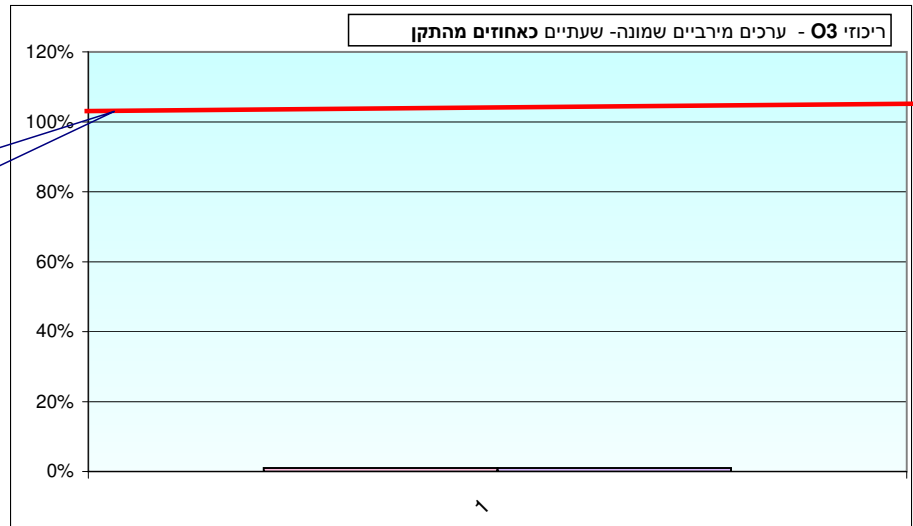

** תקלה בתחנת "נתב"ג" - אין נתונים אמינים