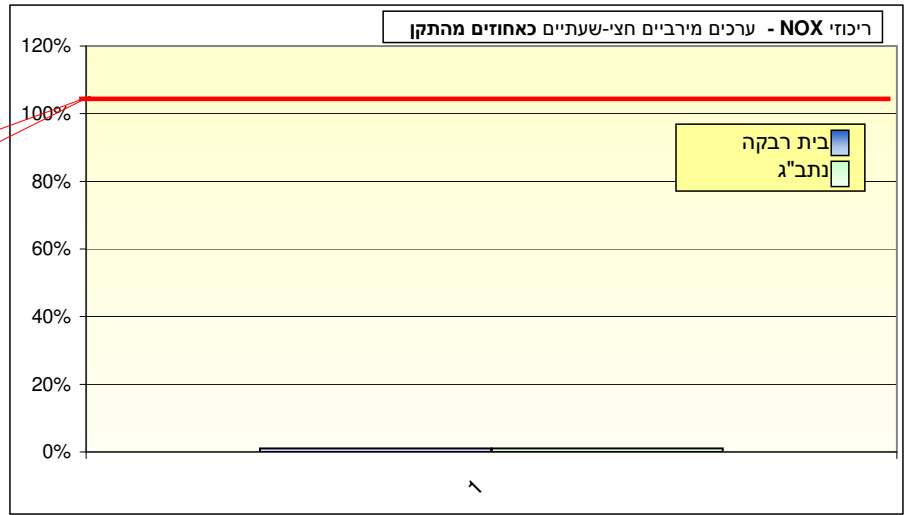

** תקלה בתחנת "נתב"ג" - אין נתונים אמינים