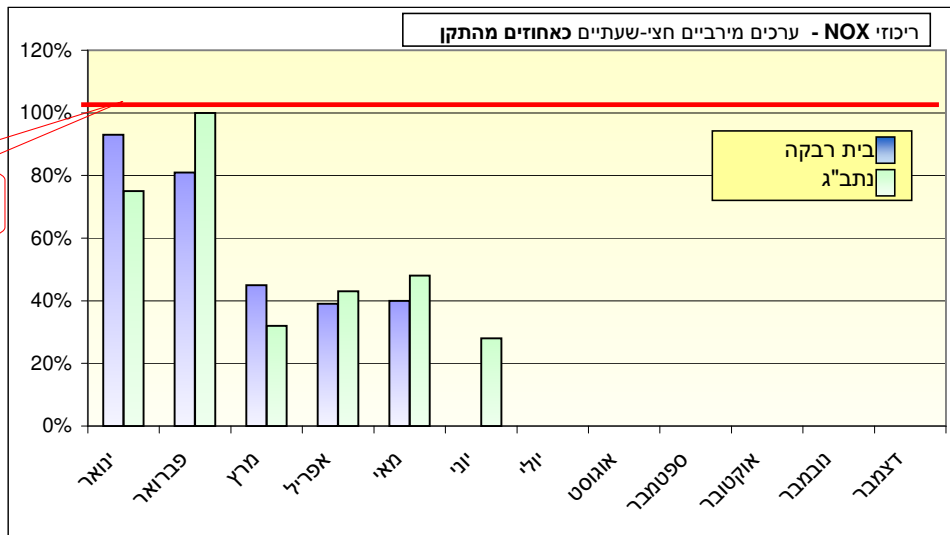

תקן חצי שעתי לתחמוצות חנקן: PPB 500		ריכוז חודשי - תחמוצות חנקן (NOX) אינטרוול: חצי-שעתי. יחידות: חל"ב (PPB)			
נתוני המערכת	ממוצע חודשי בערכי חל"ב	מספר החריגות מעל התקן	תאריך לריכוז המירבי	ריכוז מירבי כאחוז מהתקן	תחנת ניטור
56%	**	0	**	**	בית רבקה
97%	31	0	10/06/2009	28%	נתב"ג

** תקלת מזגן בתחנת בית רבקה, נתוני NOX בלתי אמינים

תקן שמונה שעתי לאוזון: PPB 81.5		ריכוז חודשי - אוזון (O3) אינטרוול: 8 שעות. יחידות: חל"ב (PPB)			
נתוני המערכת	ממוצע חודשי בערכי חל"ב	מספר החריגות מעל התקן	תאריך לריכוז המירבי	ריכוז מירבי כאחוז מהתקן	תחנת ניטור
60%	24.5	0	28/06/2009	56%	בית רבקה
97%	23.3	0	30/06/2009	72%	נתב"ג

תקן יממתי לחלקיקים נשימים עדינים: 65 $\mu\text{g}/\text{m}^3$		ריכוז חודשי - חלקיקים נשימים עדינים (PM2.5) אינטרוול: יממתי. יחידות: מיקרוגרם למטר מעוקב			
נתוני המערכת	ממוצע חודשי בערכי $\mu\text{g}/\text{m}^3$	מספר החריגות מעל התקן	תאריך לריכוז המירבי	ריכוז מירבי כאחוז מהתקן	תחנת ניטור
50%	29	1	28/06/2009	158%	בית רבקה
100%	33	0	28/06/2009	78%	נתב"ג