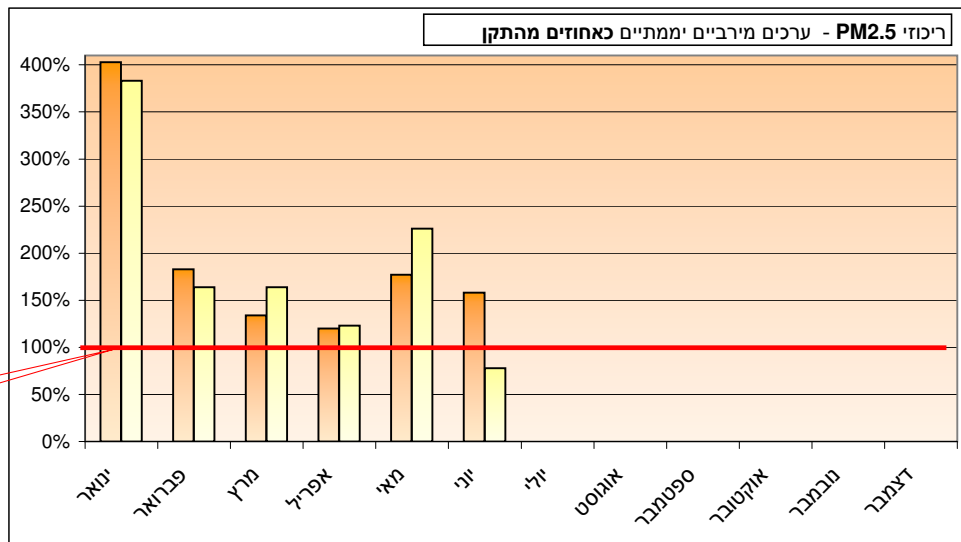

תקן הסף היממתי:
65 מק"ג/מ"ק