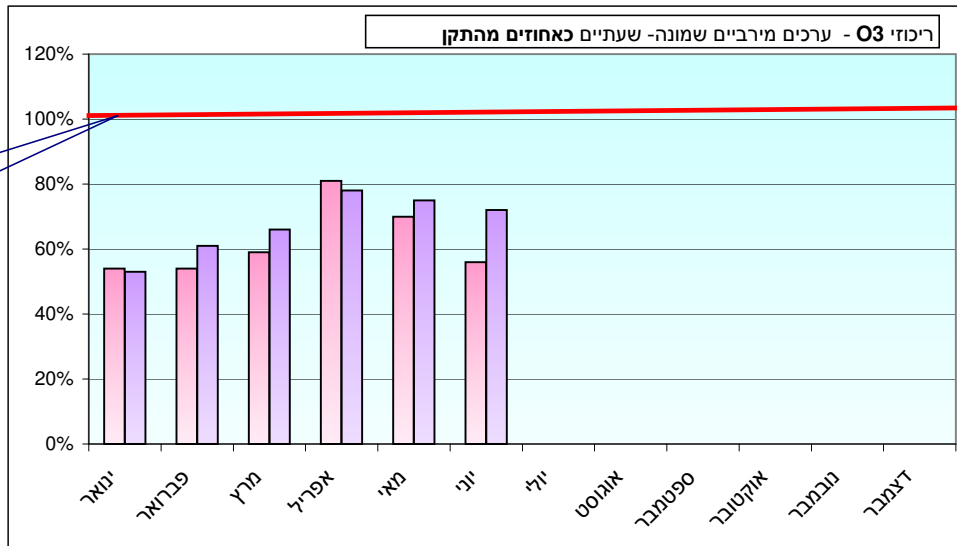

תקן הסף השמונה-שעתי:
81.5 חל"ב
לביליון